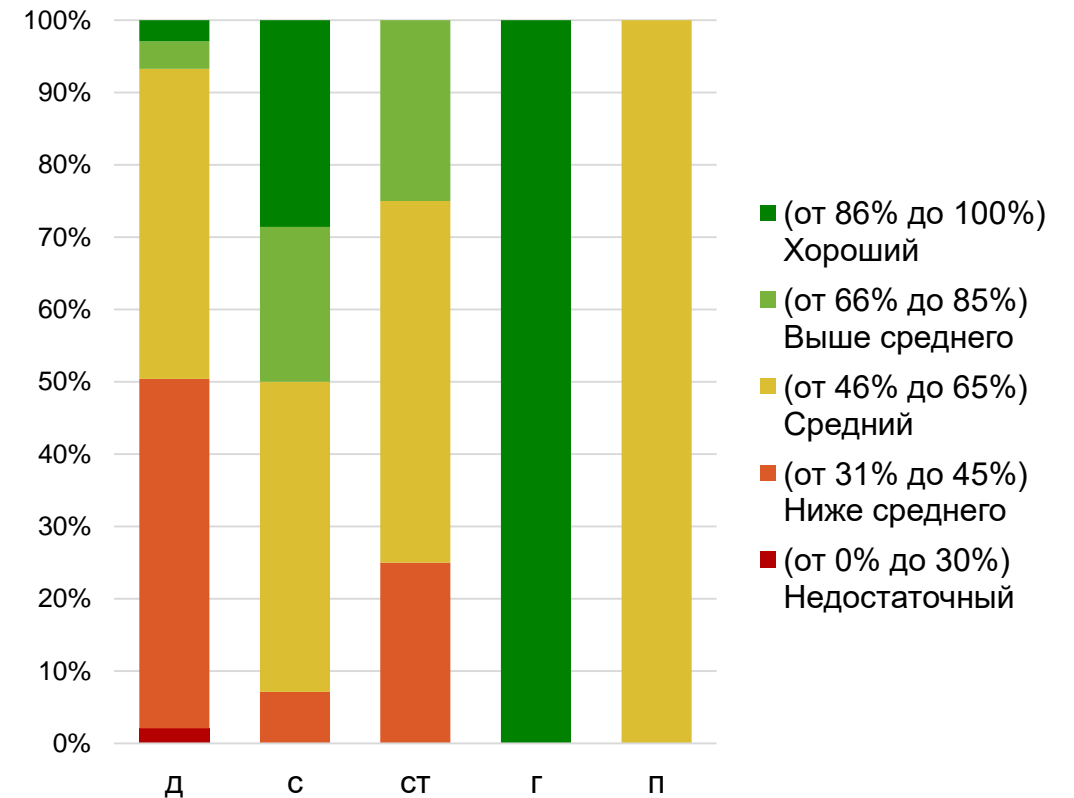

Уровень развития инфраструктуры предоставления финансовых услуг по типу населенных пунктов

Тип населенного пункта	(от 0% до 30%) Недостаточный	(от 31% до 45%) Ниже среднего	(от 46% до 65%) Средний	(от 66% до 85%) Выше среднего	(от 86% до 100%) Хороший
д	5	115	102	9	7
с		1	6	3	4
ст		1	2	1	
г					1
п			1		

Доли уровня финансовой доступности в разрезе типов населенных пунктов